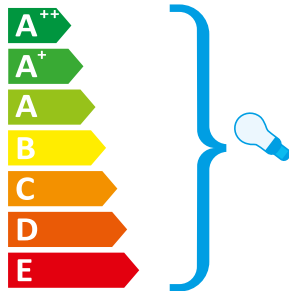

RCC 60/BK

Svietidlo funguje so
žiarovkami energetickej
triedy:

874/2012